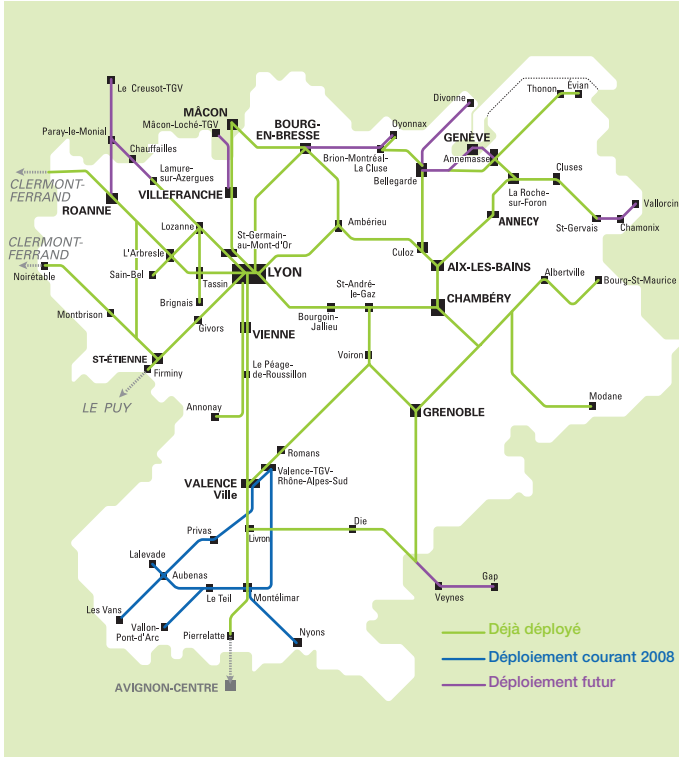

OÙ UTILISER VOTRE CARTE OÙRA!

...et Compagnie - RC Lyon B 421 203 555 - pour DTER CoPub - CL / HD - Mars 2008 - NE PAS JETER SUR LA VOIE PUBLIQUE.

Des questions sur l'utilisation de votre carte OÙRA ?
Demandez le « mode d'emploi » de la billettique :

TER. POUR ÊTRE BIEN, BOUGEONS MIEUX.

Allez OÙ vous voulez
en Rhône-Alpes

Abonnés TER,
passez à la carte OÙRA!

Rhône-Alpes Région

RHÔNE-ALPES

TER. POUR ÊTRE BIEN, BOUGEONS MIEUX.

Qu'est-ce que la carte OÙRA! ?

La carte des transports régionaux de demain **est arrivée**.

Mise en place par la Région Rhône-Alpes, la SNCF et quelques partenaires de transports urbains et interurbains, elle permettra à terme de voyager sur tout le territoire de Rhône-Alpes avec un support unique : **la carte OÙRA!**